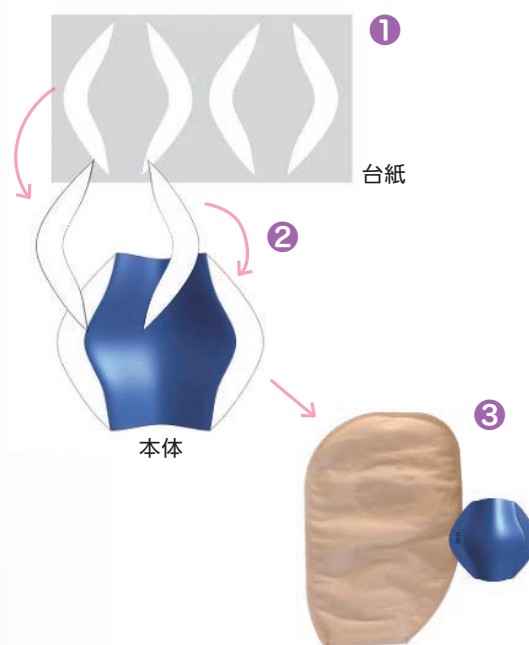

— ストーマ保護シールド —

ストーマプロテクター

さまざまな衝撃から
ストーマを保護します

安心

安全

ストーマプロテクターの特徴

- ✓ 目立たない控えめなデザイン
- ✓ 軽量でコンパクト
- ✓ マジックテープによる簡単着脱
- ✓ 取り付け時のベルト固定不要
- ✓ 防水加工でシャワー入浴可
- ✓ 本体は再利用可能

使用シーンの例

- 満員電車などの人混みで
- シートベルト着用時に
- 運動中の予期せぬ衝撃に
- 子供やペットと過ごす際に
- 家事や作業をしている時に
- ベルトがストーマ位置と重なる際に

Batel Plus Corporation
株式会社 ベーテル・プラス

ストーマプロテクターはしっかりと粘着固定が可能なマジックテープシールを利用し、ほぼ全てのストーマ装具やパウチカバーにも取り付けることが可能です。実用的で目立ちにくい形状で、皆様の活動的な生活の中に安心をお届けします。

スペック表

製品コード	規格	JANコード	価格
STP01	ストーマプロテクターセット (本体&シール10セット)	4582672302614	¥7,480(税込) ¥6,800(税抜)
STP02	ストーマプロテクター用シール (40セット)	4582672302621	¥2,970(税込) ¥2,700(税抜)

(素材) プロテクター本体：高強度ポリマー / シール：ポリエステル / プロテクター本体重量：7.4g

ストーマプロテクターの使い方

- ① シールを台紙からはがします。
- ② シールのマジックテープ側をプロテクター本体の受け側に装着します。(粘着面は外側に向ける)
- ③ 位置を合わせてストーマ袋の外側に接着します。

◀こちらのQRコードから
使用方法の動画をご覧になれます。

<サイズ>

(注意事項)

※ストーマプロテクターをストーマ装具から取り外したり再度装着する際は親指と人差し指を使って行ってください。ストーマ装具を交換する毎に新しいマジックテープシールをお使いください。