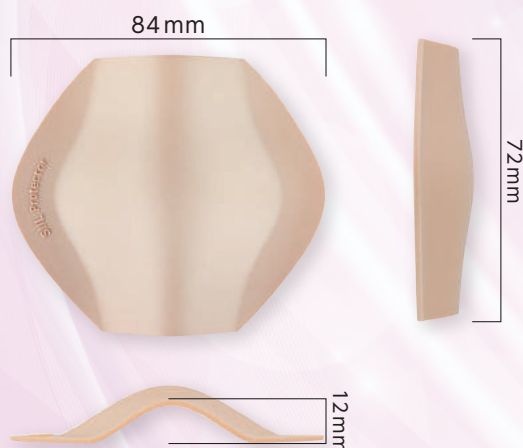

ストーマプロテクターの使い方

- ① シールを台紙からはがします。
- ② シールのマジックテープ側をプロテクター本体の受け側に装着します。(粘着面は外側に向ける)
- ③ 位置を合わせてストーマ袋の外側に接着します。

◀こちらのQRコードから
使用方法の動画をご覧になれます。

<サイズ>

(注意事項)

※ストーマプロテクターをストーマ装具から取り外したり再度装着する際は親指と人差し指を使って行ってください。ストーマ装具を交換する毎に新しいマジックテープシールをお使いください。