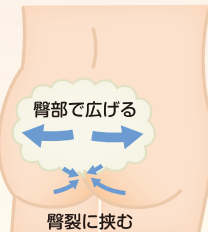

便失禁(下痢)の際

スキンクリーンコットンを肛門部位および周辺にあて、ズレ予防のために臀裂で挟み、臀部から尾骨部にスキンクリーンコットンを広げます。