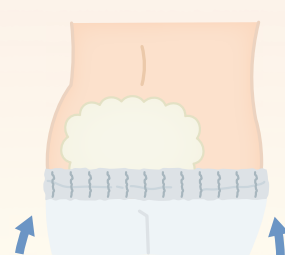

3 尿とりパッドまたはおむつをあてます。

スキンクリーンコットンをあてた上から、尿とりパッドまたはおむつをあててください。以上で処置が完了です。

製品コード NSCC01

JANコード 4580362085632

1箱入数 20g × 10袋

価格 2,200円 [税抜価格 2,000円]

【発売元】

Batel Plus Corporation
株式会社 ベーテル・プラス

URL : <https://batelplus.jp> E-mail : contact@batelplus.jp

〒160-0022 東京都新宿区新宿5丁目18番20号 新宿オミビル3F

TEL 03-6427-6157

WEBサイト